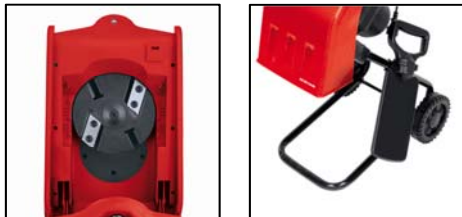

Accessoire spécial disponible :

Lame de rechange

Numéro article :
Code EAN: 4006825